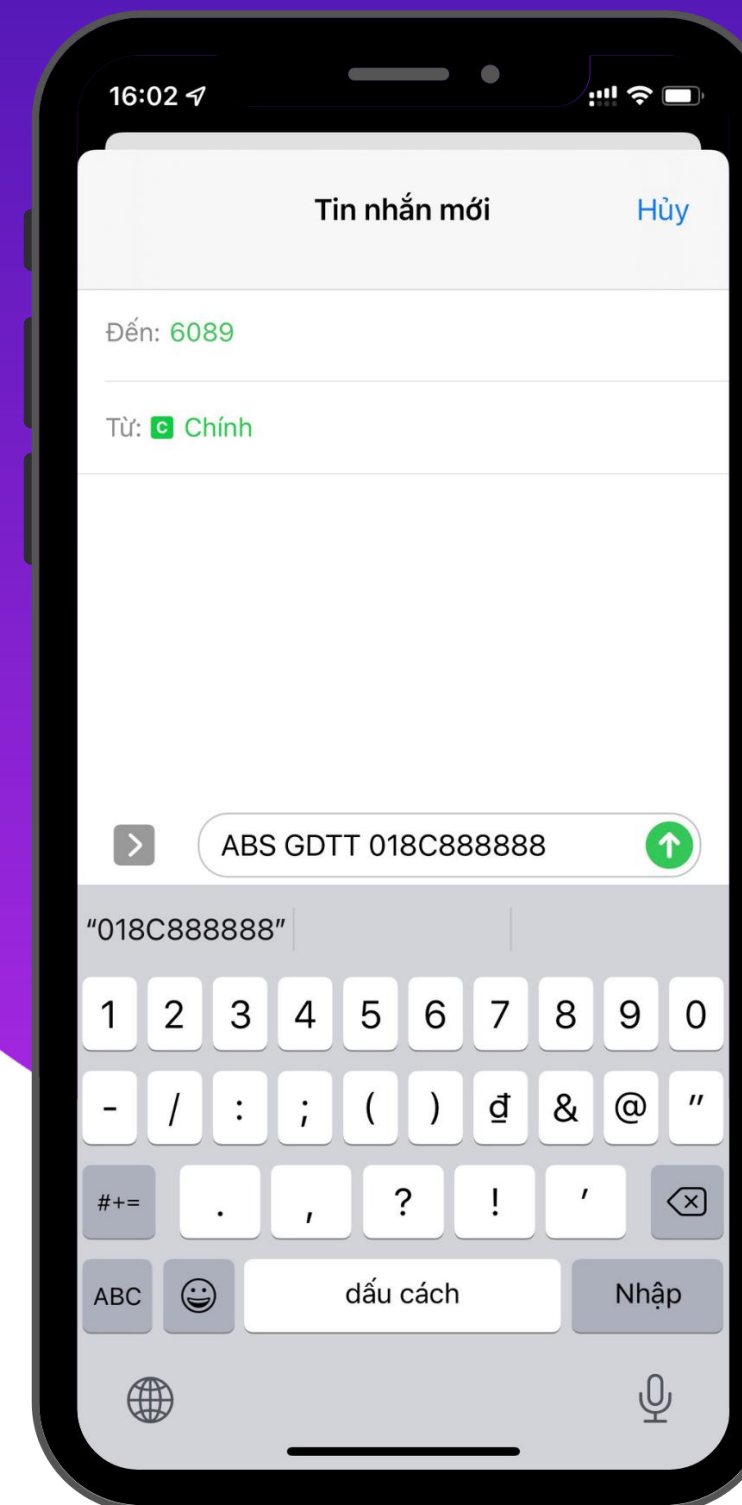

HƯỚNG DẪN LẤY LẠI MẬT KHẨU/MÃ PIN

CÁCH 1: GỬI TIN NHẮN

Soạn tin nhắn theo cú pháp:

ABS GDTT [Số tài khoản] gửi 6089

Lưu ý: Quý khách phải gửi tin nhắn bằng số điện thoại đã đăng ký giao dịch với ABS.

CÁCH 2: TRUY CẬP BẰNG ABS TRADER WEB

- Đăng nhập vào trang: <https://itrade.abs.vn/>
- Click vào mục “**Bạn đã quên mật khẩu, mã pin?**”

● **Bạn đã quên mật khẩu, mã pin?**

ABS
CHỨNG KHOÁN AN BÌNH

Mở tài khoản
Tài liệu hướng dẫn
Bạn đã quên mật khẩu, mã pin?